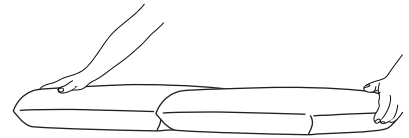

04.04.2023

Seitenansicht Typ 572

Seitenansicht Typ 584

Funktionssitzkissen
39 x 78
572

Funktionssitzkissen
49 x 88
584

PRO.BIER - So funktioniert`s:

1. Greifen Sie das Kissen, wie auf der Abb. und ziehen Sie den Rücken nach vorne (auf sich zu).

2. Der Rücken kann nun bis zur Nullstellung (waagrecht) abgeklappt werden, bzw...

... aus jeder Position nach vorne (auf sich zu), in die gewünschte Rasterposition eingestellt werden.

3. Verwenden Sie das Kissen je nach Belieben z.B. auf einem Hocker, Stuhl oder einer Bank.