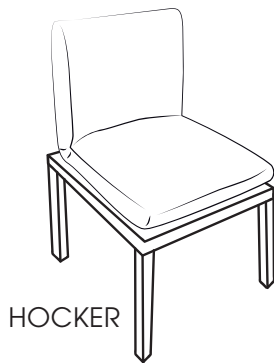

04.04.2023

Seitenansicht Typ 572

Seitenansicht Typ 584

Funktionssitzkissen
39 x 78
572

Funktionssitzkissen
49 x 88
584

PRO.BIER - So funktioniert`s:

1. Greifen Sie das Kissen, wie auf der Abb. und ziehen Sie den Rücken nach vorne (auf sich zu).

2. Der Rücken kann nun bis zur Nullstellung (waagrecht) abgeklappt werden, bzw...

... aus jeder Position nach vorne (auf sich zu), in die gewünschte Rasterposition eingestellt werden.

3. Verwenden Sie das Kissen je nach Belieben z.B. auf einem Hocker, Stuhl oder einer Bank.