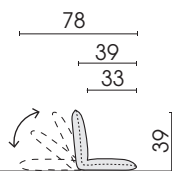

04.04.2023

Seitenansicht Typ 572