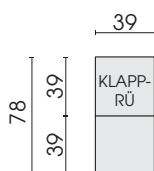

					
Typ-Nr. (Abb.)	39x78 cm 572	49x88 cm 584		39x78 cm 572 Set	
Typ-Nr.					
Beschreibung	Funktionssitzkissen Pro-Bier, 39x78cm	Funktionssitzkissen Pro-Bier, 49x88cm		Funktionssitzkissen Pro-Bier, 39x78cm Set 15 Stück	
				Preis pro Stück bei Abnahme von 15 Stück	
STOFF	Gruppen				
	6	179,-	205,-	167,-	
	7	188,-	212,-	170,-	
	8	192,-	226,-	174,-	
	9	203,-	241,-	179,-	
	10	210,-	250,-	190,-	
	11	210,-	250,-	190,-	
	12	221,-	263,-	199,-	
	13	243,-	295,-	217,-	
	14	252,-	313,-	226,-	
	15	272,-	353,-	248,-	
	16	293,-	375,-	259,-	
	17	424,-	547,-	290,-	
	LEDER	Gruppen			
		18	250,-	297,-	
		19	257,-	317,-	
		20	284,-	355,-	
21		313,-	395,-		
22		328,-	418,-		
23		353,-	451,-		
24		413,-	502,-		
25		442,-	627,-		
26		485,-	645,-		
27	529,-	706,-			
Weißpolster	243,- 257,-	295,- 317,-			
STOFF LEDER					
Gegen Aufpreis					
Manufaktnaht	47,-	49,-			
Kettelnaht	47,-	49,-			

04.04.2023

Seitenansicht Typ 572

Seitenansicht Typ 584

Funktionssitzkissen
39 x 78
572

Funktionssitzkissen
49 x 88
584

PRO.BIER - So funktioniert`s:

1. Greifen Sie das Kissen, wie auf der Abb. und ziehen Sie den Rücken nach vorne (auf sich zu).