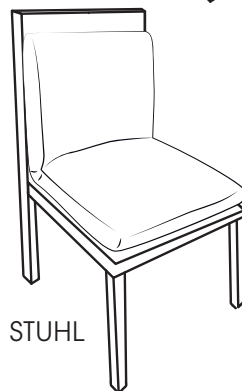

04.04.2023

Seitenansicht Typ 572

Seitenansicht Typ 584

Funktionssitzkissen
39 x 78
572

Funktionssitzkissen
49 x 88
584

PRO.BIER - So funktioniert`s:

1. Greifen Sie das Kissen, wie auf der Abb. und ziehen Sie den Rücken nach vorne (auf sich zu).

2. Der Rücken kann nun bis zur Nullstellung (waagrecht) abgeklappt werden, bzw...

... aus jeder Position nach vorne (auf sich zu), in die gewünschte Rasterposition eingestellt werden.

3. Verwenden Sie das Kissen je nach Belieben z.B. auf einem Hocker, Stuhl oder einer Bank.

HOCKER

STUHL

BANK

BODEN