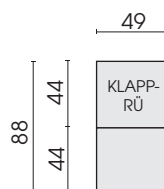

04.04.2023

Seitenansicht Typ 572

Seitenansicht Typ 584

Funktionssitzkissen
39 x 78
572

Funktionssitzkissen
49 x 88
584

PRO.BIER - So funktioniert`s:

1. Greifen Sie das Kissen, wie auf der Abb. und ziehen Sie den Rücken nach vorne (auf sich zu).