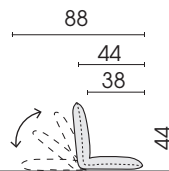

Seitenansicht Typ 584